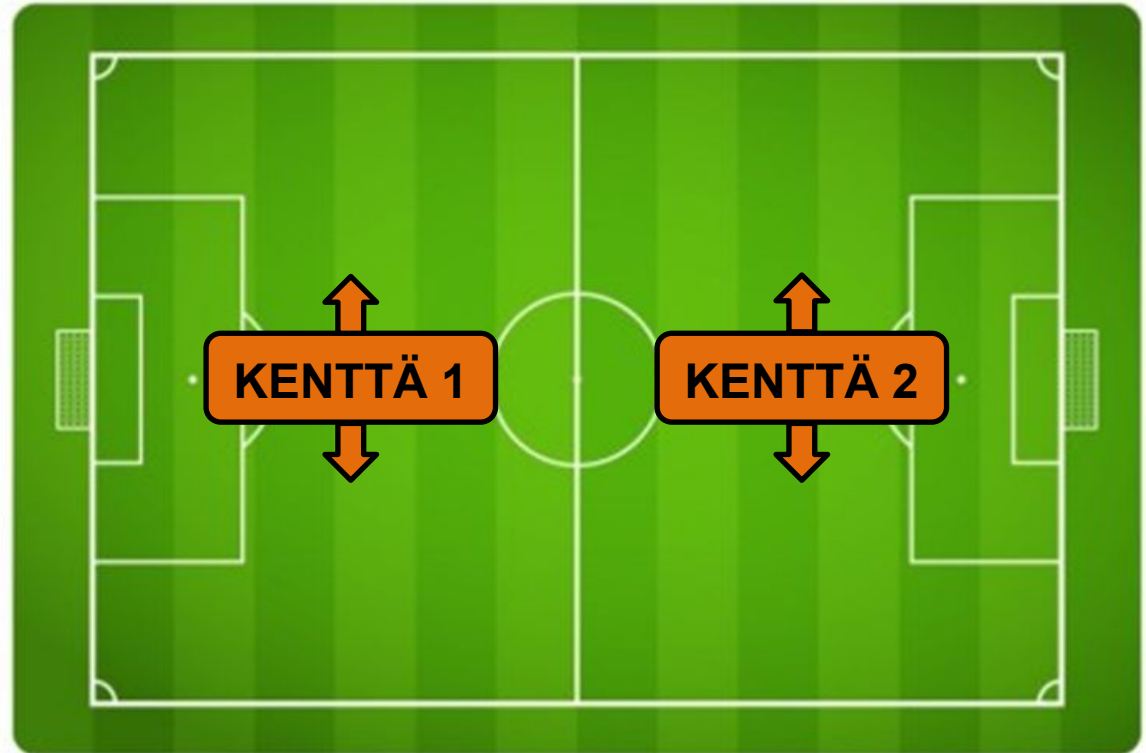

SÄÄKSJÄRVEN KENTTÄKARTTA

TENNISKENTÄT

PUKHUON
EET
KIOSKI

JUOKSURADAT

SISÄÄN